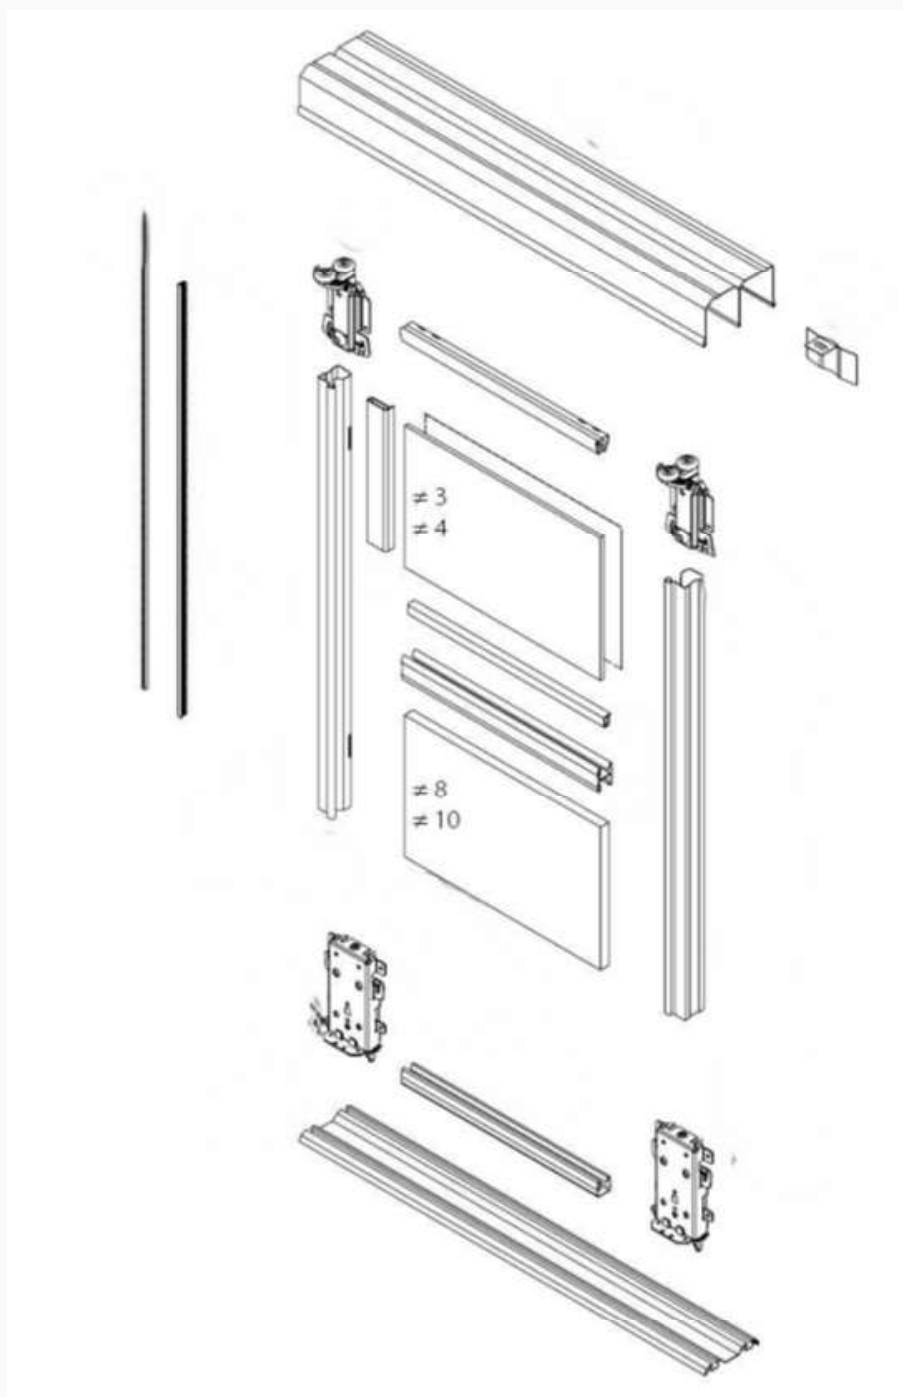

Moderní a praktická řešení pro Váš domov

Systemy posuvných dveří představují elegantní a funkční způsob, jak maximalizovat prostor a zároveň dodat vašemu interiéru moderní vzhled. Nabízíme širokou škálu dveřních systémů, které vyhovují různým potřebám a stylům.

Vyrobíme posuvné dveře přesně podle Vašeho zadání
a přizpůsobíme je Vašim potřebám a přáním.

Nabízíme **možnost objednání systému** ocelových
nebo hliníkových profilů pro posuvné dveře.

Nezávazná poptávka