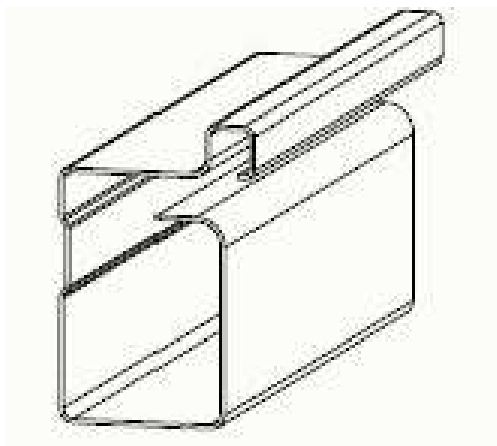

MONTREAL

system ocelových profilů do skříní s posuvnými dveřmi

Montreal je standardem systému ocelových profilů do šatních skříní s posuvnými dveřmi. Systém se skládá z jednotlivých částí, které u nás můžete **poptat**, objednat a zakoupit.

Všechny profily jsou vyrobeny z ocelových lakovaných pásů nebo ocelových pásů laminovaných z PVC. Podle typu profilů můžeme pro výrobu posuvných dveří použít nábytkovou desku 10 mm nebo skleněnou a zrcadlovou desku 4 mm

Nabízíme ocelové profily v decorech